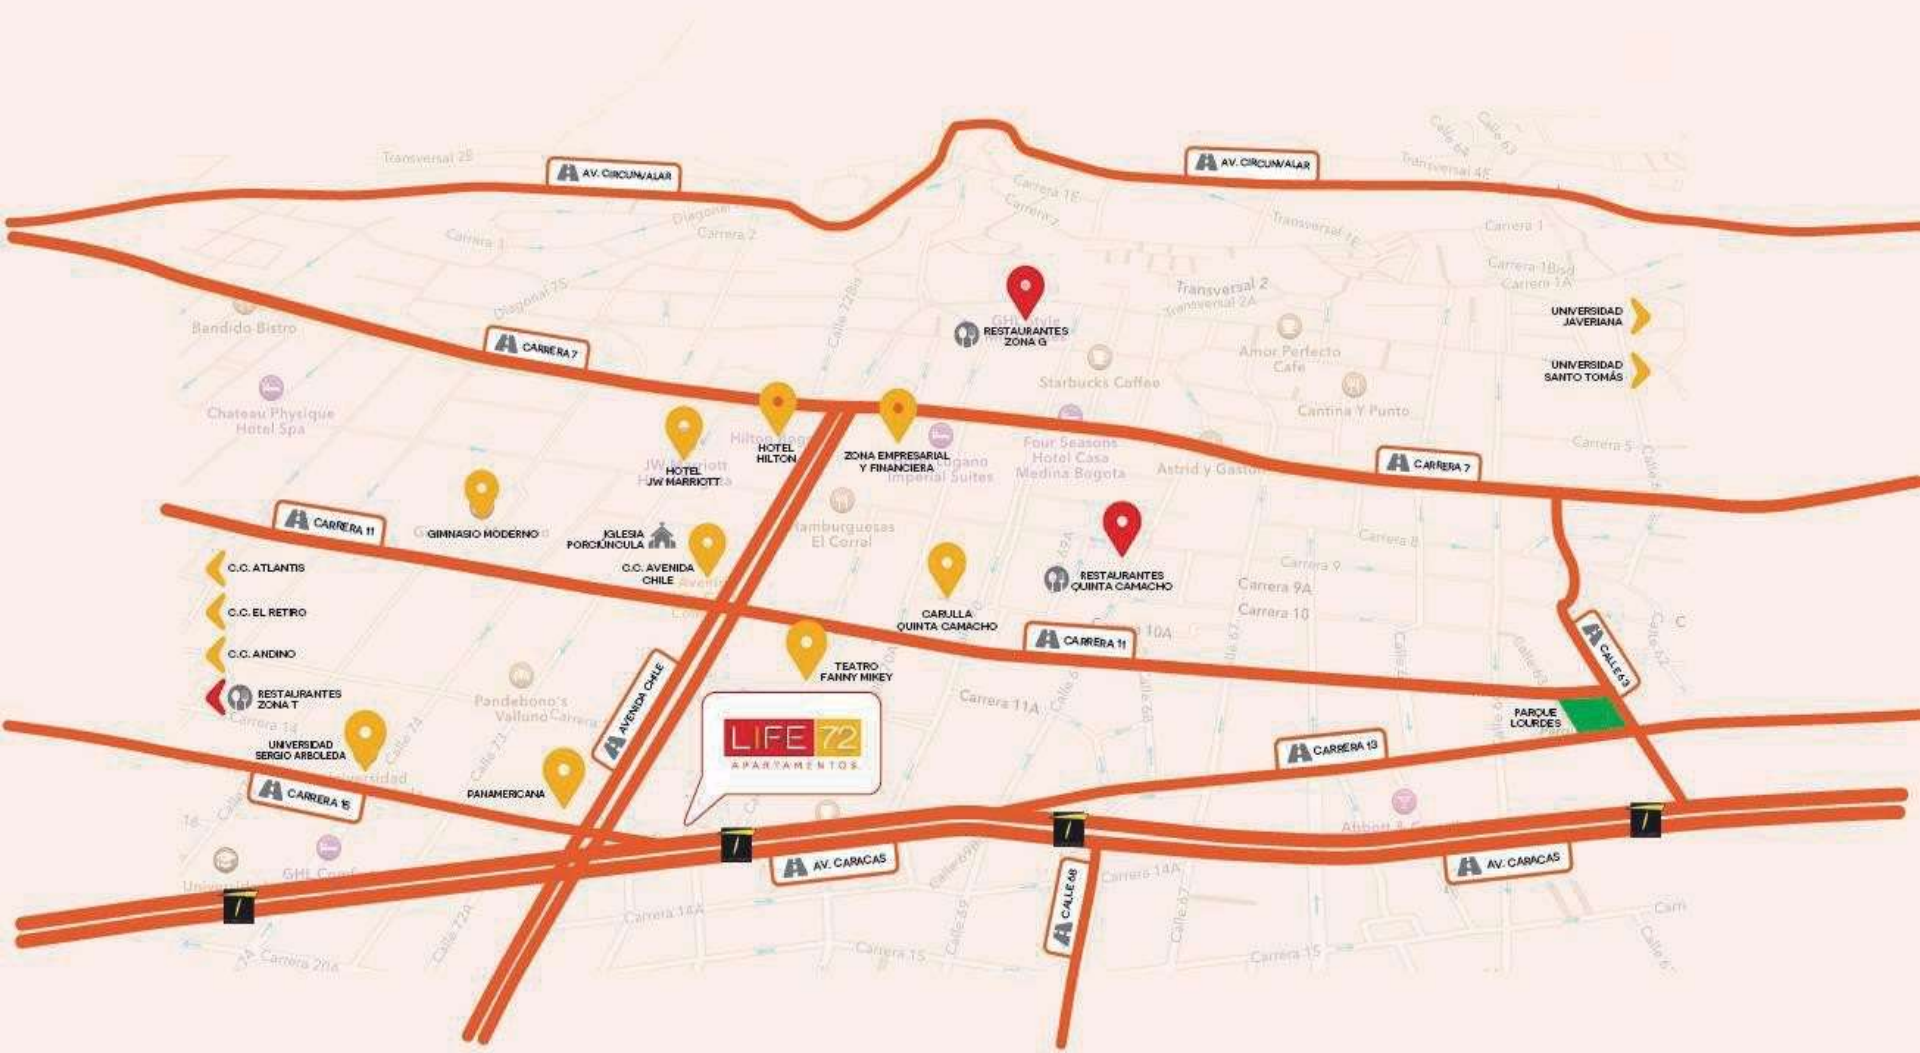

MÁS TIEMPO
PARA VIVIR

LIFE 72

APARTAMENTOS

A
ARQUITECTURA
& CONCRETO

LIFE 72

APARTAMENTOS

- C.C. ATLANTIS
- C.C. EL RETIRO
- C.C. ANDINO

- RESTAURANTES ZONA T
- UNIVERSIDAD SERGIO ARBOLEDA

LIFE 72
APARTAMENTOS

- RESTAURANTES ZONA G
- Starbucks Coffee
- Amor Perfecto Cafe
- Starbucks Coffee
- RESTAURANTES QUINTA CAMACHO

- UNIVERSIDAD JAVERIANA
- UNIVERSIDAD SANTO TOMÁS

PARQUE LOURDES

más tiempo para vivir