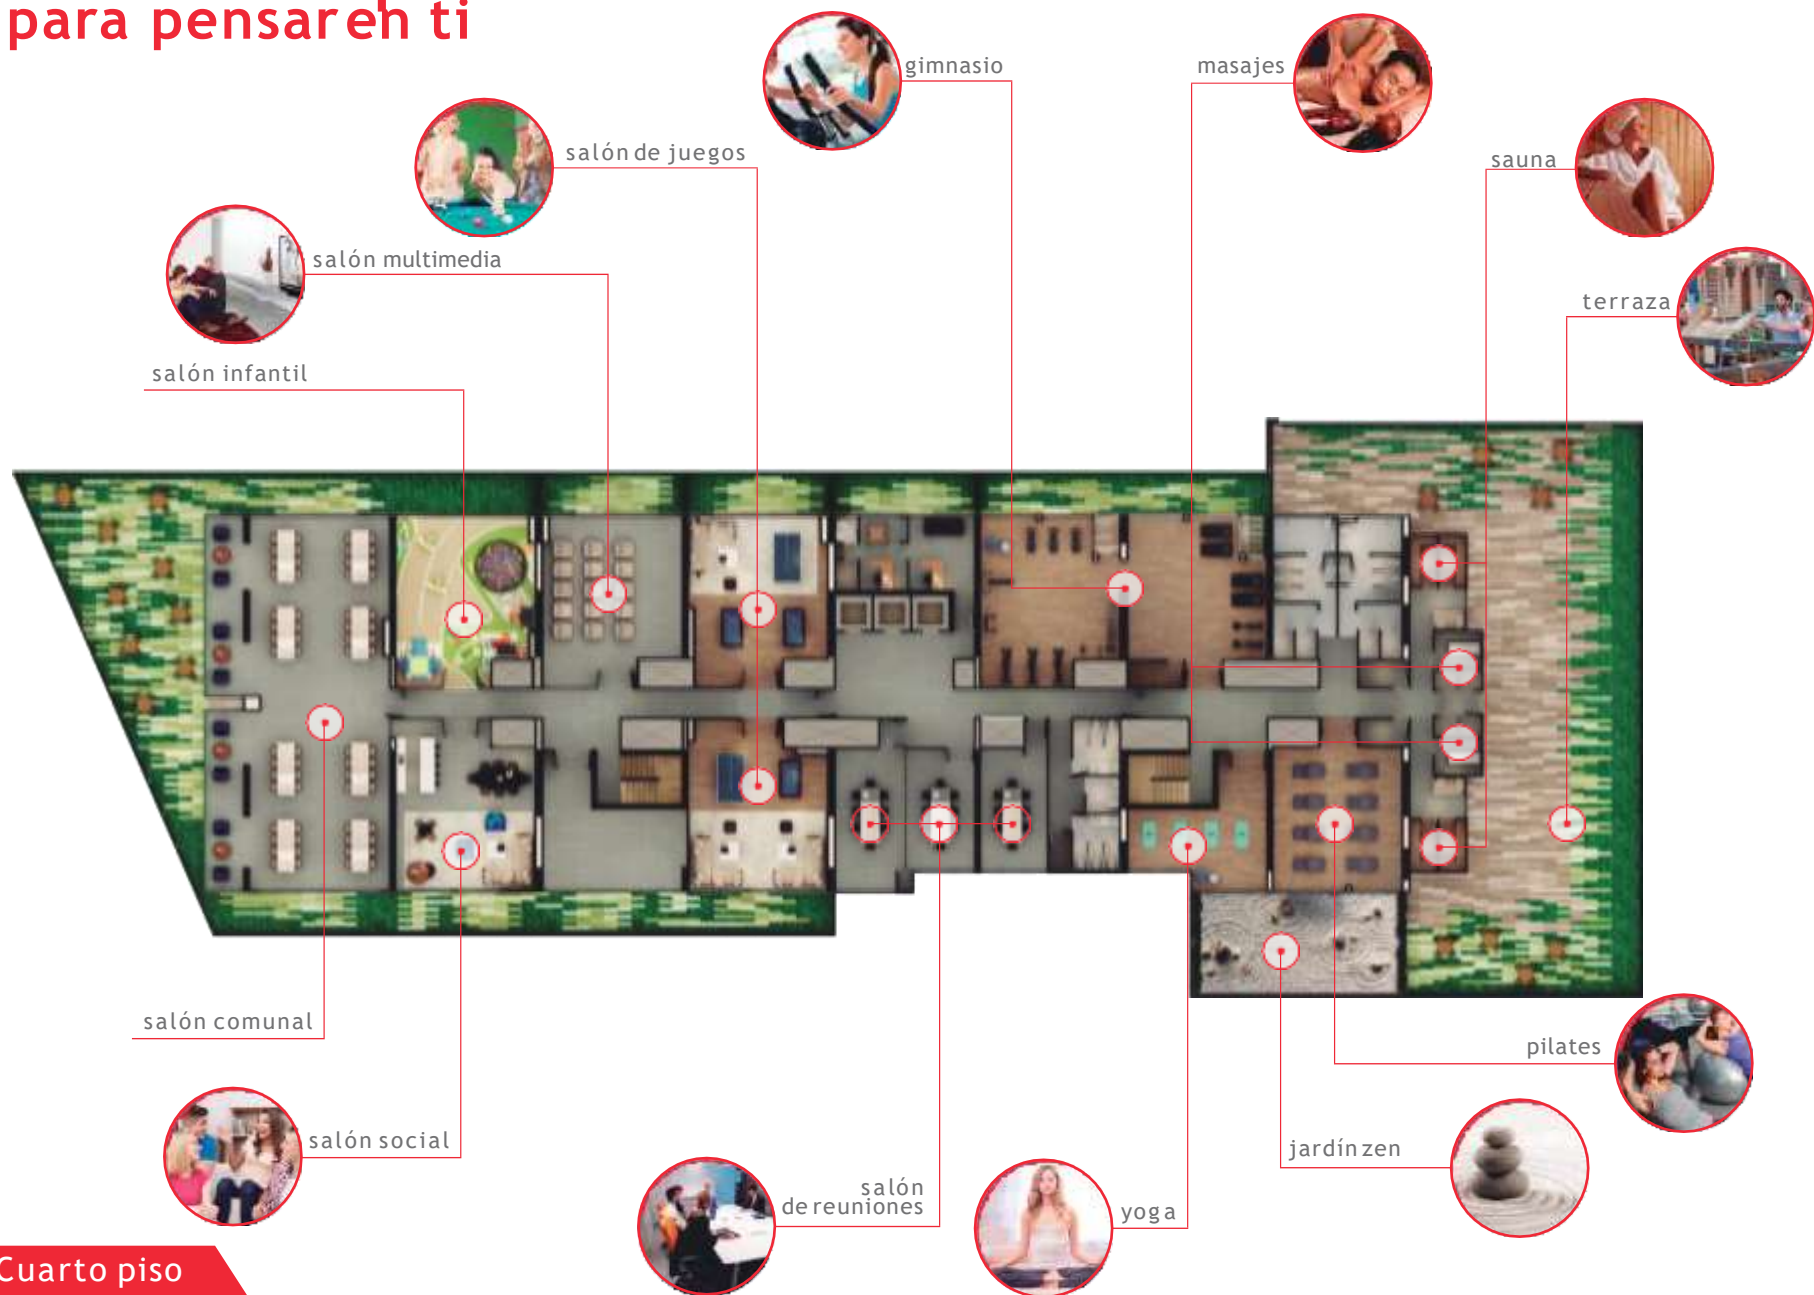

LIFE 72
APARTAMENTOS

- RESTAURANTES ZONA G
- Starbucks Coffee
- Amor Perfecto Cafe
- Starbucks Coffee
- RESTAURANTES QUINTA CAMACHO

- UNIVERSIDAD JAVERIANA
- UNIVERSIDAD SANTO TOMÁS

PARQUE LOURDES

más tiempo para vivir

Teniendo la tranquilidad
de levantarte sin afán
todos los días

apartamentos

un proyecto pensado para disfrutar cada momento en un solo lugar

- Edificio de 18 pisos de altura
- Apartamentos de 1, 2 y 3 alcobas
- Zonas comunes para el entretenimiento y la diversión
- 4 niveles de parqueaderos
- Espacios para oficina y comercio

más tiempo para compartir

Cubierta

más tiempo para pensaren ti

Cuarto piso

**más tiempo
para vivir**

En espacios que
se adaptan
a tus necesidades

*foto real apartamento modelo tipo f - 72m²

Aquí eliges como quieres vivir